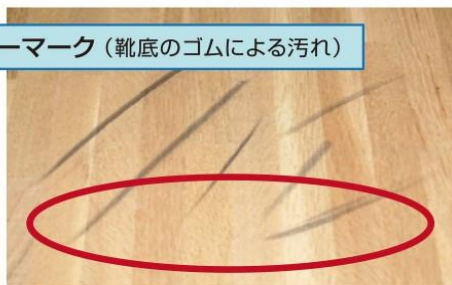

木製床の 現場応急補修に!

公益財団法人 日本スポーツ施設協会
屋内施設フロア一部会

床メンテナンスキット

スポーツ施設の体育館や講堂などの木製床面の汚れや損傷を適切に補修することができる「屋内施設フロア一部会監修」の補修用キット商品です。スポーツ用木製床の維持管理(清掃管理・保守管理)に必要なアイテムが同梱されています。

ラバーマーク (靴底のゴムによる汚れ)

ラバークリーナーで簡単拭き取り!

床板の割れ

床板の欠損