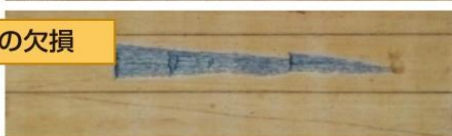

木製床の 現場応急補修に!

公益財団法人 日本スポーツ施設協会
屋内施設フロア一部会

床メンテナンスキット

スポーツ施設の体育館や講堂などの木製床面の汚れや損傷を適切に補修することができる「屋内施設フロア一部会監修」の補修用キット商品です。スポーツ用木製床の維持管理(清掃管理・保守管理)に必要なアイテムが同梱されています。

ラバーマーク (靴底のゴムによる汚れ)

ラバークリーナーで簡単拭き取り!

床板の割れ

床板の欠損